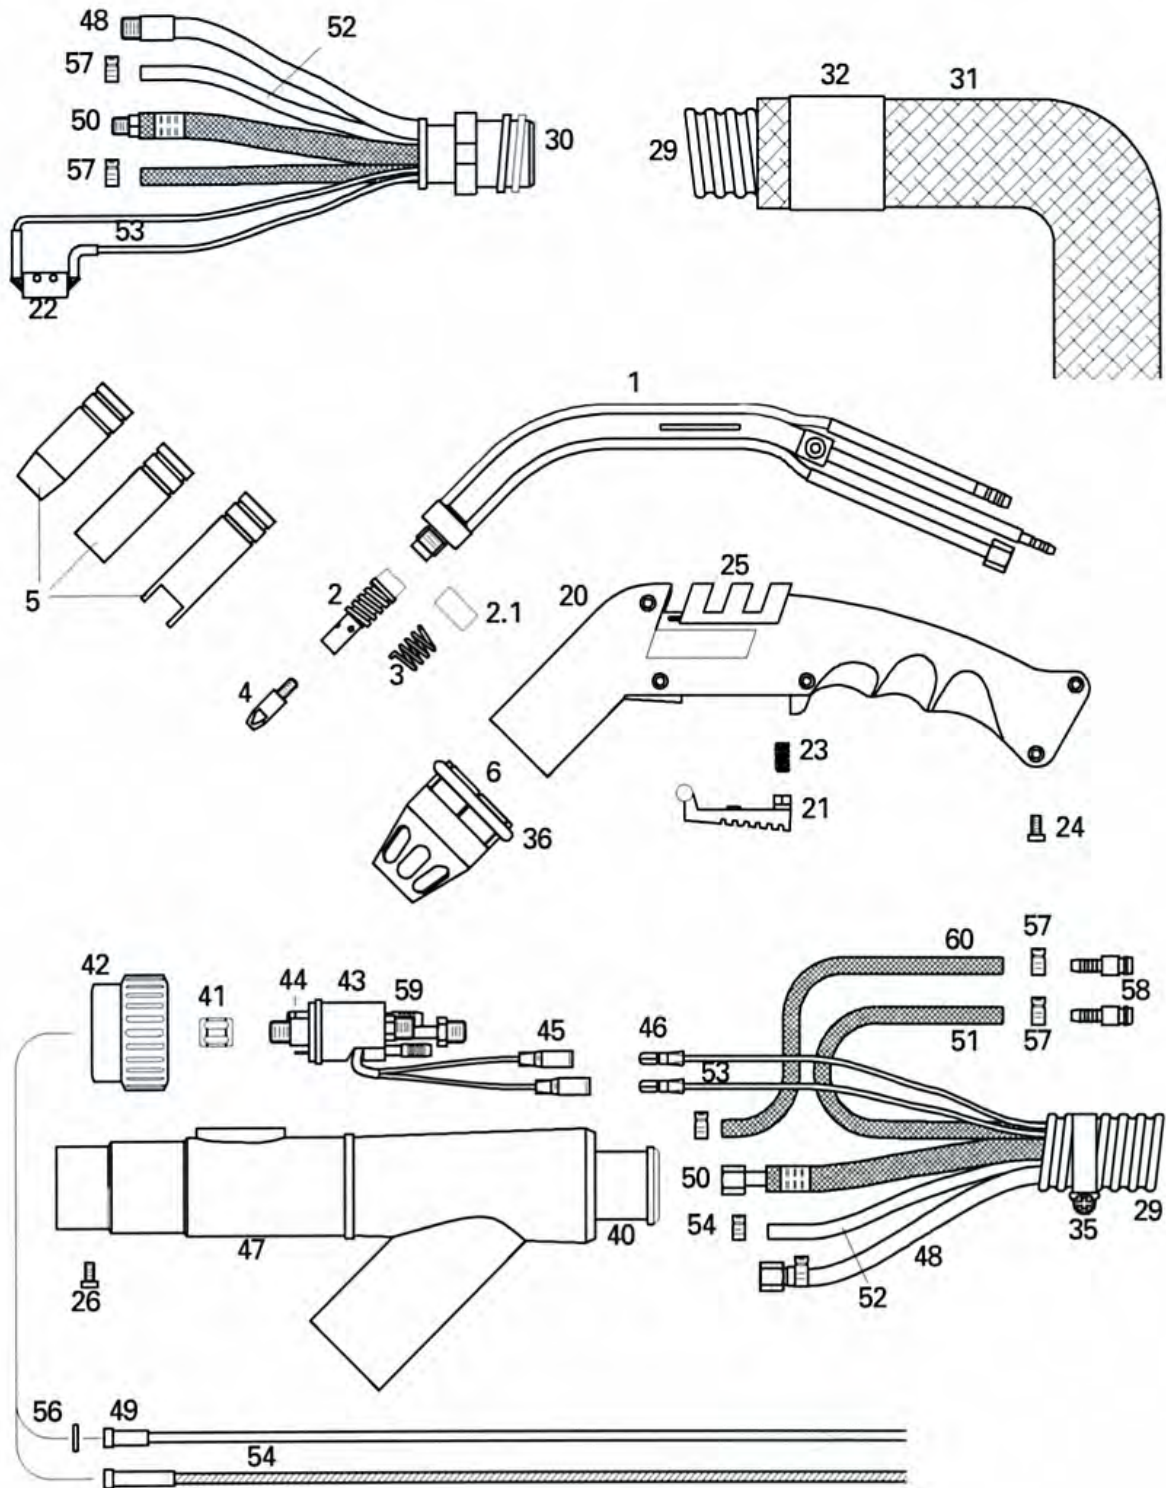

OVERZICHT ONDERDELEN RGA 282 W